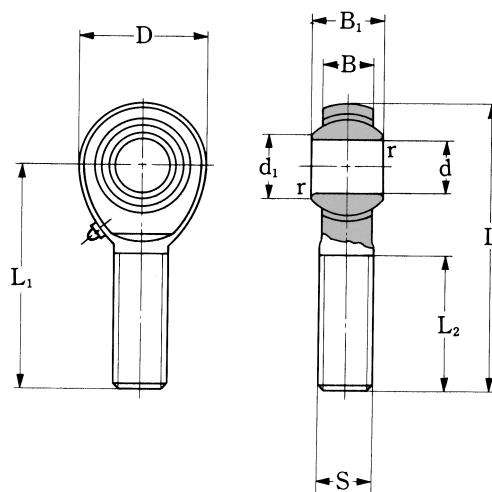

ISK
BEARINGS

久大轴承有限公司
JOTA BEARING CO., LTD.

JOTA

久大軸承有限公司
JOTA BEARING CO., LTD.

萬向軸承、端桿軸承
Spherical Plain Bearings

POS 標準型

軸承 型號	主要寸法(mm)										球直徑 mm (吋)	靜負荷 容量 Cs kg	重量 gr
	d	S JIS 2級	D	B ± 0.1	B ₁ ⁰ _{-0.1}	d ₁	L	L ₁	L ₂	r			
POS 5	5	M 5x0.8	16	6	8	7.7	41	33	20	0.5	11.112 (7/16)	350	12.5
POS 6	6	M 6x1	18	6.75	9	9	45	36	22	0.5	12.7 (1/2)	500	19
POS 8	8	M 8x1.25	22	9	12	10.4	53	42	25	0.5	15.875 (5/8)	700	32
POS 10	10	M10x1.5	26	10.5	14	12.9	61	48	29	0.5	19.05 (3/4)	1100	54
POS 12	12	M12x1.75	30	12	16	15.4	69	54	33	0.5	22.225 (7/8)	1700	85
POS 14	14	M14x2	34	13.5	19	16.9	77	60	36	0.5	25.4 (1)	2100	126
POS 16	16	M16x2	38	15	21	19.4	85	66	40	0.5	28.575 (1 ¹ / ₈)	2550	185
POS 18	18	M18x1.5	42	16.5	23	21.9	93	72	44	0.5	31.75 (1 ¹ / ₄)	3000	260
POS 20	20	M20x1.5	46	18	25	24.4	101	78	47	0.5	34.925 (1 ³ / ₈)	3500	340
POS 22	22	M22x1.5	50	20	28	25.8	109	84	51	0.5	38.1 (1 ¹ / ₂)	4200	435
POS 25	25	M24x2	60	22	31	29.6	124	94	57	0.5	42.862 (1 ¹¹ / ₁₆)	7400	650
POS 30	30	M30x2	70	25	37	34.8	145	110	66	0.5	50.8 (2)	9400	1070