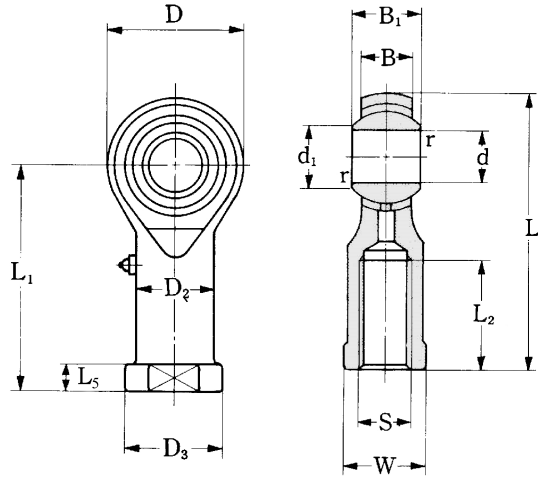

ISK
BEARINGS

久大軸承有限公司
JOTA BEARING CO., LTD.

JOTA

久大軸承有限公司
JOTA BEARING CO., LTD.

萬向軸承、端桿軸承
Spherical Plain Bearings

PHS 標準型

軸承 型號	主要寸法(mm)														球直徑 mm (吋)	靜負荷 容量 Cs kg	重量 gr
	d	S JIS 2級	D	B ± 0.1	B $1_{-0.1}^0$	d ₁	L	L ₅	L ₁	L ₂	W $_{-0.2}^0$	D ₂	D ₃	r			
PHS 5	5	M5X0.8	16	6	8	7.7	35	4	27	14	9	9	11	0.5	11.112 (7/16)	570	16.5
PHS 6	6	M6X1	18	6.75	9	9	39	5	30	14	11	10	13	0.5	12.7 (1/2)	700	25
PHS 8	8	M8X1.25	22	9	12	10.4	47	5	36	17	14	12.5	16	0.5	15.875 (5/8)	1000	43
PHS 10	10	M10X1.5	26	10.5	14	12.9	56	6.5	43	21	17	15	19	0.5	19.05 (3/4)	1350	72
PHS 12	12	M12X1.75	30	12	16	15.4	65	6.5	50	24	19	17.5	22	0.5	22.225 (7/8)	1700	107
PHS 14	14	M14X2	34	13.5	19	16.9	74	8	57	27	22	20	25	0.5	25.4 (1)	2100	160
PHS 16	16	M16X2	38	15	21	19.4	83	8	64	33	22	22	27	0.5	28.575 (1 1/8)	2550	210
PHS 18	18	M18X1.5	42	16.5	23	21.9	92	10	71	36	27	25	31	0.5	31.75 (1 1/4)	3000	295
PHS 20	20	M20X1.5	46	18	25	24.4	100	10	77	40	30	27.5	34	0.5	34.925 (1 3/8)	3500	380
PHS 22	22	M22X1.5	50	20	28	25.8	109	12	84	43	32	30	37	0.5	38.1 (1 1/2)	4200	490
PHS 25	25	M24X2	60	22	31	29.6	124	12	94	48	36	33.5	42	0.5	42.862 (1 11/16)	7400	750
PHS 30	30	M30X2	70	25	37	34.8	145	15	110	56	41	40	50	0.5	50.8 (2)	9400	1130