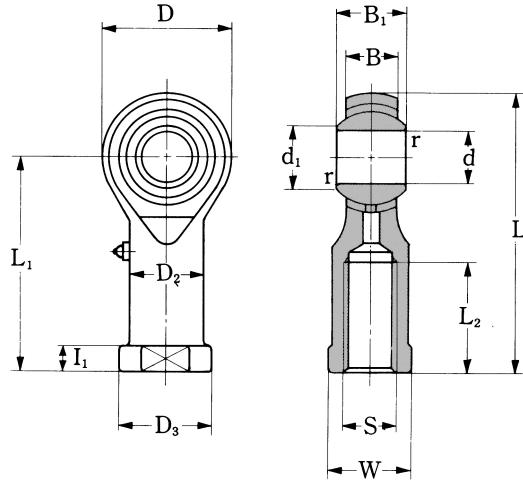

ISK
BEARINGS

久大軸承有限公司
JOTA BEARING CO., LTD.

JOTA

久大軸承有限公司
JOTA BEARING CO., LTD.

萬向軸承、端桿軸承
Spherical Plain Bearings

PHS 標準型

軸承 型號	主要寸法(mm)														球直徑 mm (吋)	靜負荷 容量 Cs kg	重量 gr
	d	S JIS 2級	D	B ± 0.1	B $_{1,0.1}^0$	d ₁	L	h	L ₁	L ₂	W $_{-0.2}^0$	D ₂	D ₃	r			
PHS 5	5	M5X0.8	16	6	8	7.7	35	4	27	14	9	9	11	0.5	11.112 (7/16)	570	16.5
PHS 6	6	M6X1	18	6.75	9	9	39	5	30	14	11	10	13	0.5	12.7 (1/2)	700	25
PHS 8	8	M8X1.25	22	9	12	10.4	47	5	36	17	14	12.5	16	0.5	15.875 (5/8)	1000	43
PHS 10	10	M10X1.5	26	10.5	14	12.9	56	6.5	43	21	17	15	19	0.5	19.05 (3/4)	1350	72
PHS 12	12	M12X1.75	30	12	16	15.4	65	6.5	50	24	19	17.5	22	0.5	22.225 (7/8)	1700	107
PHS 14	14	M14X2	34	13.5	19	16.9	74	8	57	27	22	20	25	0.5	25.4 (1)	2100	160
PHS 16	16	M16X2	38	15	21	19.4	83	8	64	33	22	22	27	0.5	28.575 (1 1/8)	2550	210
PHS 18	18	M18X1.5	42	16.5	23	21.9	92	10	71	36	27	25	31	0.5	31.75 (1 1/4)	3000	295
PHS 20	20	M20X1.5	46	18	25	24.4	100	10	77	40	30	27.5	34	0.5	34.925 (1 3/8)	3500	380
PHS 22	22	M22X1.5	50	20	28	25.8	109	12	84	43	32	30	37	0.5	38.1 (1 1/2)	4200	490
PHS 25	25	M24X2	60	22	31	29.6	124	12	94	48	36	33.5	42	0.5	42.862 (1 11/16)	7400	750
PHS 30	30	M30X2	70	25	37	34.8	145	15	110	56	41	40	50	0.5	50.8 (2)	9400	1130